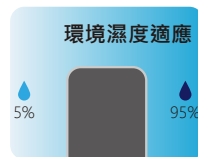

直立式 多媒體廣告機

超薄款43吋

版型編輯

多媒體

TXT

跑馬燈

播放節目單
設定

天氣資訊

雲端存取

叫號功能

高硬度、抗刮擦

環境溫度適應

環境濕度適應

防塵、防爆

螢幕規格

供應面板	FULL HD WUXGA TFT LED	可視角度	+-176度
長寬比率	16 : 9	訊號源	15 Pin D-Sub、HDMI、USB
最高解析度	1920 x 1080	垂直/水平頻率	50-75Hz / 31-64KHz
亮度	400cd/m² (typical)	反應時間	5ms
點距	0.1615H x 0.4845W mm	可視範圍	925(H) x 520(V)mm
顯示顏色	全彩 262K(typical)/ 16.7M (supported)	對比	2500 : 1 (typical)
相容數位訊號	480p、525i、525P、720P、1080i、1080p 高畫質數位 FULL HDTV信號		

機體設備規格

重量(公斤)	NW : 39 ; GW : 42	操作電壓	INPUT 100~240VAC 50/60HZ 1.5A
聲音輸出	10Wx2	消耗功率	待機(STANBY) 2W · 使用(WORKING) 65W
尺寸	L602 * D45 * H1820 mm 直立式金屬立架	保固期限	保固 1 年
USB多媒體 播放格式	TXT、JPG、BMP、PNG、PDF、MP3、WMA、MKV、AVI、RMV、RMVB、MEMPEG1-4、H.264		

本產品依實際出貨為準