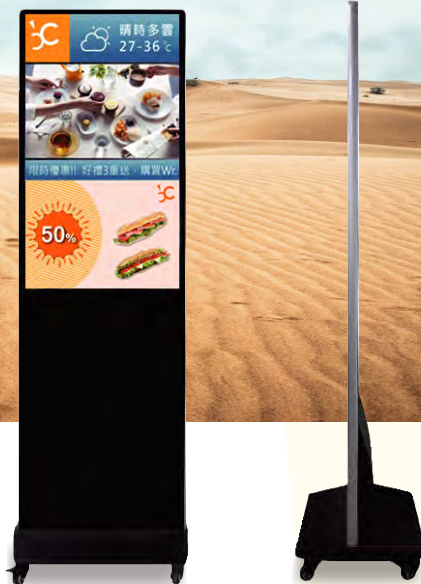

# 直立式 多媒體廣告機

超薄款43吋

版型編輯

多媒體

TXT

跑馬燈

播放節目單  
設定

天氣資訊

## 螢幕規格

供應面板	FULL HD WUXGA TFT LED	可視角度	+-176度
長寬比率	16 : 9	訊號源	15 Pin D-Sub、HDMI、USB
最高解析度	1920 x 1080	垂直/水平頻率	50-75Hz / 31-64KHz
亮度	400cd/m <sup>2</sup> (typical)	反應時間	5ms
點距	0.1615H x 0.4845W mm	可視範圍	925(H) x 520(V)mm
顯示顏色	全彩 262K(typical)/ 16.7M (supported)	對比	2500 : 1 (typical)
相容數位訊號	480p、525i、525P、720P、1080i、1080p 高畫質數位 FULL HDTV信號		