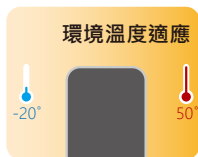

直立式 多媒體廣告機

超薄款43吋

版型編輯

多媒體

TXT

跑馬燈

播放節目單
設定

天氣資訊

雲端存取

叫號功能

高硬度、抗刮擦

環境溫度適應

環境濕度適應

防塵、防爆

螢幕規格

供應面板	FULL HD WUXGA TFT LED	可視角度	+-176度
長寬比率	16 : 9	訊號源	15 Pin D-Sub、HDMI、USB
最高解析度	1920 x 1080	垂直/水平頻率	50-75Hz / 31-64KHz
亮度	400cd/m² (typical)	反應時間	5ms
點距	0.1615H x 0.4845W mm	可視範圍	925(H) x 520(V)mm
顯示顏色	全彩 262K(typical)/ 16.7M (supported)	對比	2500 : 1 (typical)
相容數位訊號	480p、525i、525P、720P、1080i、1080p 高畫質數位 FULL HDTV信號		

機體設備規格

重量(公斤)	NW : 39 ; GW : 42	操作電壓	INPUT 100~240VAC 50/60HZ 1.5A
聲音輸出	10Wx2	消耗功率	待機(STANBY) 2W · 使用(WORKING) 65W
尺寸	L602 * D45 * H1820 mm 直立式金屬立架	保固期限	保固 1 年
USB多媒體 播放格式	TXT、JPG、BMP、PNG、PDF、MP3、WMA、MKV、AVI、RMV、RMVB、MEMPEG1-4、H.264		

本產品依實際出貨為準