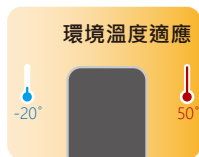

超薄款43吋

直立式 智慧互動導覽機

應用範圍

- ▶ 各種零售、百貨店面門口，廣告看板
- ▶ 飲料、速食，商品價目看板
- ▶ 車站、商場、會展中心，導覽機
- ▶ 醫療院所，掛號候診顯示看板
- ▶ 餐廳、銀行、電信門市，Menu顯示及叫號系統
- ▶ 學校、機關行號，政令宣導資訊發佈數位看板

本產品依實際出貨為準

高硬度、抗刮擦

環境溫度適應

環境濕度適應

防塵、防爆

觸控精準提高

隨選隨看

多點觸控

直覺式操作

樹狀分層

快速分類

互動拍照

螢幕規格

供應面板	FULL HD WUXGA TFT LED	可視角度	+/-176度
長寬比率	16 : 9	訊號源	15 Pin D-Sub、HDMI、USB
最高解析度	1920 x 1080	垂直/水平頻率	50-75Hz / 31-64KHz
亮度	400cd/m ² (typical)	反應時間	5ms
點距	0.1615H x 0.4845W mm	可視範圍	925(H) x 520(V)mm
顯示顏色	全彩 262K(typical)/ 16.7M (supported)	對比	2500 : 1 (typical)
相容數位訊號	480p、525i、525P、720P、1080i、1080p 高畫質數位 FULL HDTV信號		

觸控規格

觸控功能	全平面紅外線 IR TOUCH	透光率	≥90%
觸控點數	多點	MTBF	≥5000小時
有效觸控區域	925(H) x 520(V)mm	供電方式	USB取電
最大解析度	32767 x 32767	電源電壓	DC+5V正負5%
定位精度	<3mm	工作電流	<300mA
響應時間	<10ms	輸出型式	座標輸出
屏幕結構	發射或接收控制電路以及控制器安裝在鋁合金框內，可後貼3~5mm鋼化玻璃		
觸控方法	手指、筆、手套(塑膠/棉質/皮革)等其他不透光的觸摸感應物質品		
支援系統	Windows 2000 / CE / XP / 7 / 8 / 8.1 / 10 / Linux / 安卓 / DOS 等		
接口方式	USB2.0/ 通信接口：USB-D+和/USB-D- / 傳輸速度：12Mbps/信號：+5v · D- · D+ · GND		
ESD性能	接觸放電4KV · 空氣放電8KV (需與整機一起配合實現)		
供應電壓	USB供電 (+4.75~5.25VDC 平均電流110MA 在電壓+5VDC時)		
密封性	控制系統完全內置於觸控屏體內		
溫度衝擊	-40度C (1hr) to 85度C (1hr) · 50個循環溫度變化範圍 · 每分鐘溫度變化幅度2度		